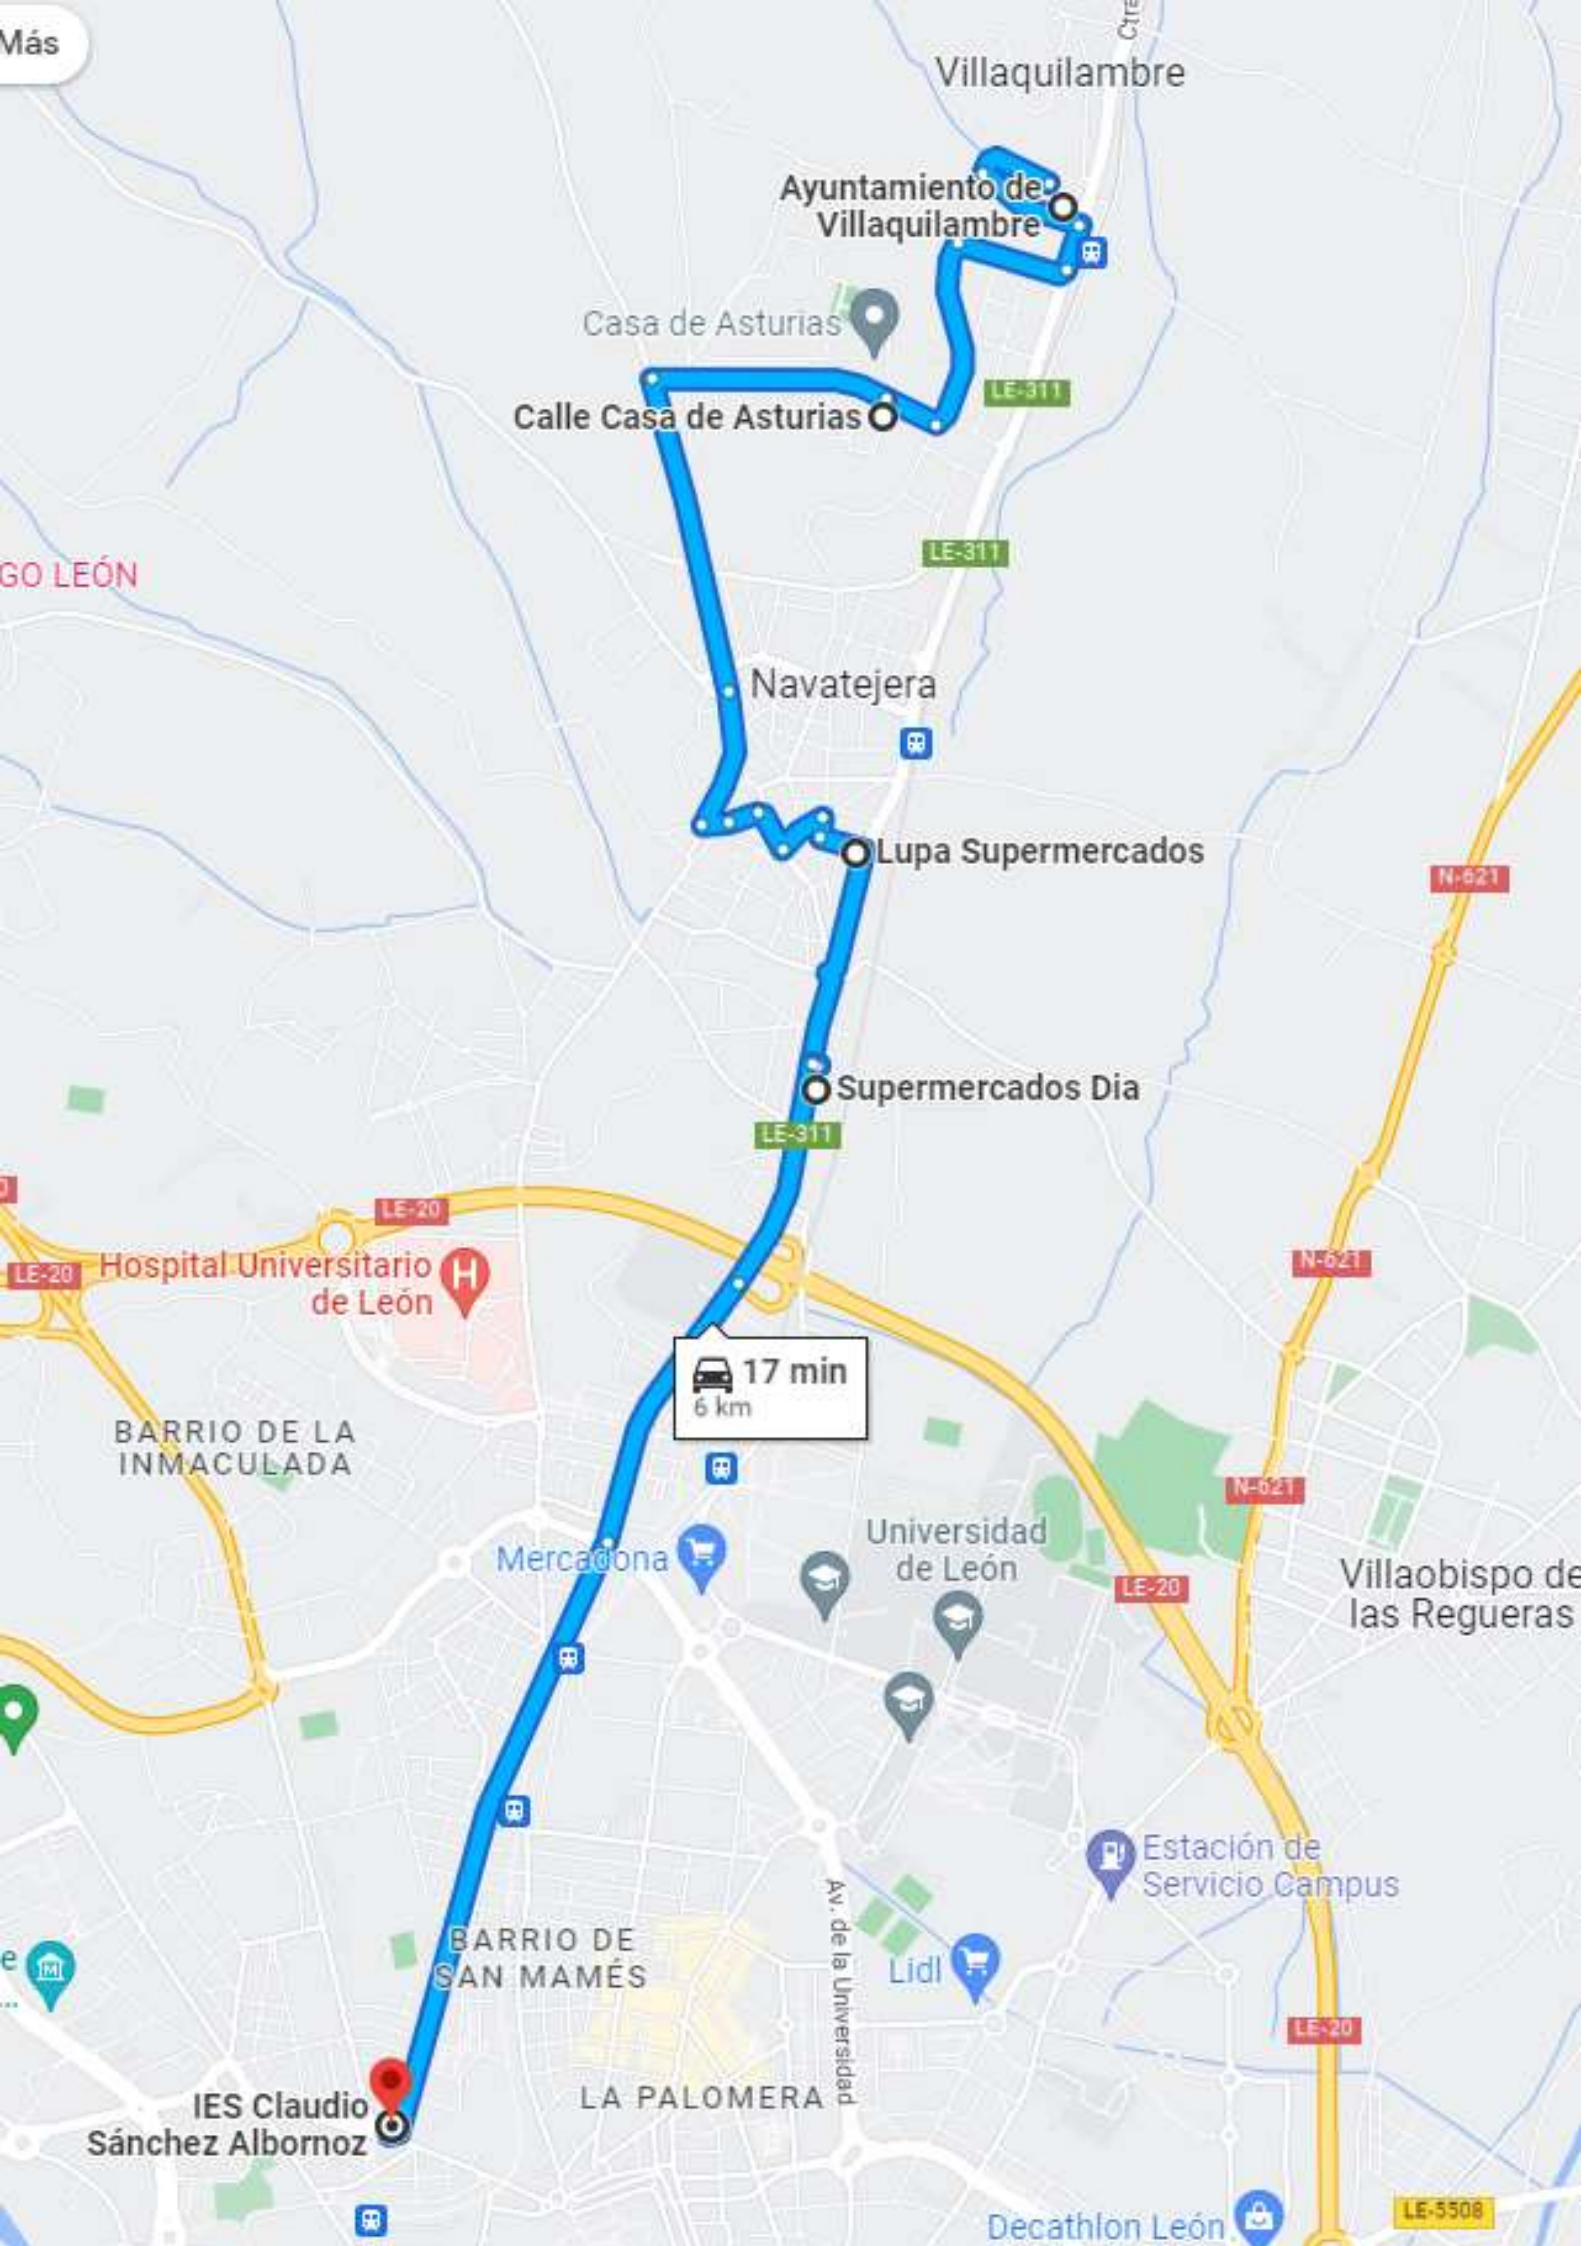

Más

Villaquilambre

Ayuntamiento de Villaquilambre

Casa de Asturias

Calle Casa de Asturias

LE-311

LE-311

Navatejera

Lupa Supermercados

Supermercados Dia

LE-311

Hospital Universitario de León

BARRIO DE LA INMACULADA

Mercadona

Universidad de León

Villaobispo de las Regueras

BARRIO DE SAN MAMÉS

LA PALOMERA

IES Claudio Sánchez Albornoz

Av. de la Universidad

Lidl

Estación de Servicio Campus

Decathlon León

LE-5508

17 min  
6 km